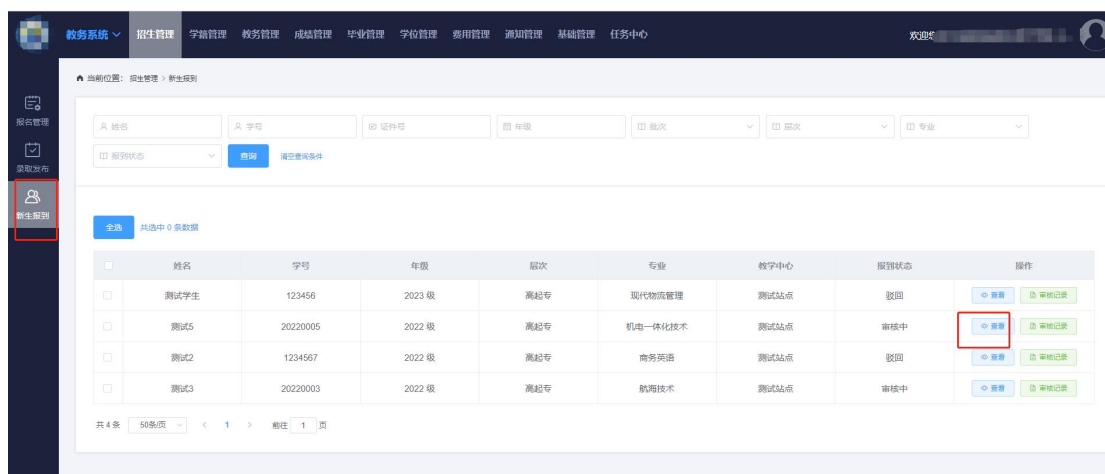

郑州轻工业大学学习中心审核新生报到操作说明书

打开浏览器（最好是谷歌浏览器，下载地址：<https://www.google.cn/intl/zh-CN/chrome/>），

打开河郑州轻工业大学网址：

<https://zzuli.jijiaox.com/mg/login?type=2>

点击“**教学中心登录**”

账号用学校发的为准，然后手机号接收验证码登录

登录系统后，进入“招生管理----新生报到”页面。

点击“查看”按钮，可以查看学生的基础信息、各类照片以及实名认证时的比对结果。然后点击“通过”，或者“驳回”，重点审核本科（专升本）学生的“最高学历毕业证图片”和“教育部学历证书电子注册备案表”是否与“成招照片”是同一人。

查看详情 ×

姓名： <input type="text" value="赵文慧"/>	学号： <input type="text" value="20220453"/>
性别： <input type="text" value="女"/>	出生日期： <input type="text" value="2021-11-23"/>
民族： <input type="text" value="汉"/>	证件号： <input type="text" value="410225199703072005"/>
政治面貌： <input type="text" value="群众"/>	文化程度： <input type="text" value="小学"/>
邮政编码： <input type="text" value="450000"/>	通讯地址： <input type="text" value="慕华"/>
手机号： <input type="text" value="15826985471"/>	紧急电话： <input type="text" value="15826985471"/>
工作地址： <input type="text" value="硅谷广场"/>	工作单位： <input type="text" value="慕华"/>
校外教学中心： <input type="text" value="慕华教育"/>	年级： <input type="text" value="2022"/>
层次： <input type="text" value="专升本"/>	专业： <input type="text" value="学前教"/>