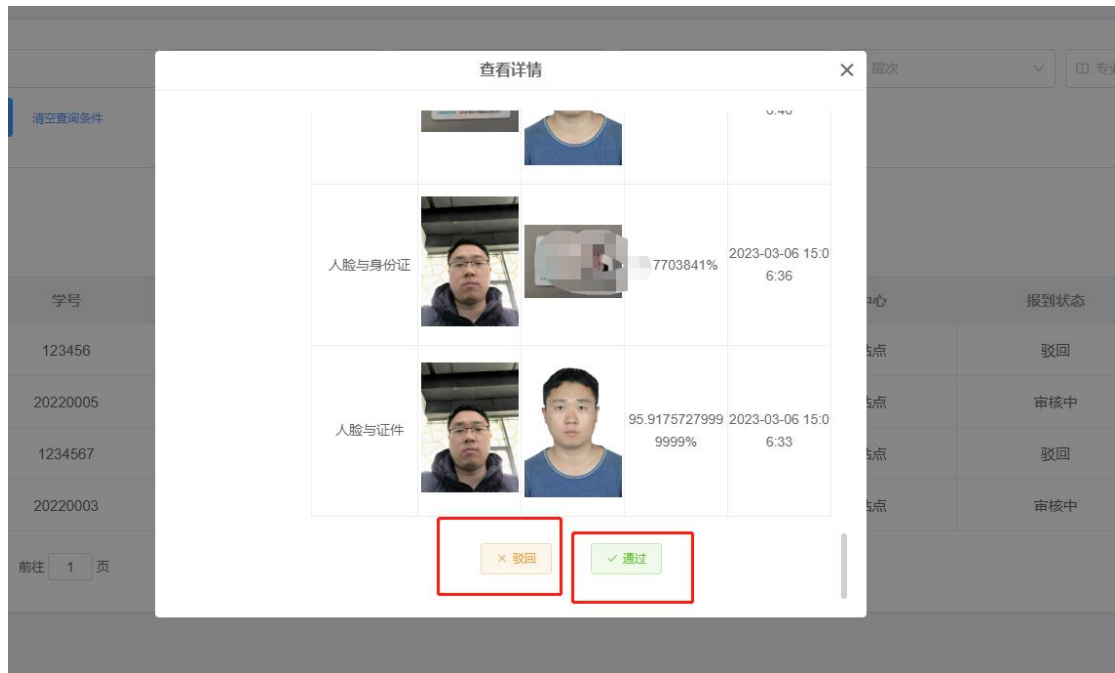

郑州轻工业大学学习中心审核新生报到操作说明书

打开浏览器（最好是谷歌浏览器，下载地址：<https://www.google.cn/intl/zh-CN/chrome/>），

打开河郑州轻工业大学网址：

<https://zzuli.jijiaox.com/mg/login?type=2>

点击“**教学中心登录**”

账号用学校发的为准，然后手机号接收验证码登录

登录系统后，进入“招生管理----新生报到”页面。

点击“查看”按钮，可以查看学生的基础信息、各类照片以及实名认证时的比对结果。然后点击“通过”，或者“驳回”，重点审核本科（专升本）学生的“最高学历毕业证图片”和“教育部学历证书电子注册备案表”是否与“成招照片”是同一人。

查看详情 ×

姓名： <input type="text" value="赵文慧"/>	学号： <input type="text" value="20220453"/>
性别： <input type="text" value="女"/>	出生日期： <input type="text" value="2021-11-23"/>
民族： <input type="text" value="汉"/>	证件号： <input type="text" value="410225199703072005"/>
政治面貌： <input type="text" value="群众"/>	文化程度： <input type="text" value="小学"/>
邮政编码： <input type="text" value="450000"/>	通讯地址： <input type="text" value="慕华"/>
手机号： <input type="text" value="15826985471"/>	紧急电话： <input type="text" value="15826985471"/>
工作地址： <input type="text" value="硅谷广场"/>	工作单位： <input type="text" value="慕华"/>
校外教学中心： <input type="text" value="慕华教育"/>	年级： <input type="text" value="2022"/>
层次： <input type="text" value="专升本"/>	专业： <input type="text" value="学前教"/>